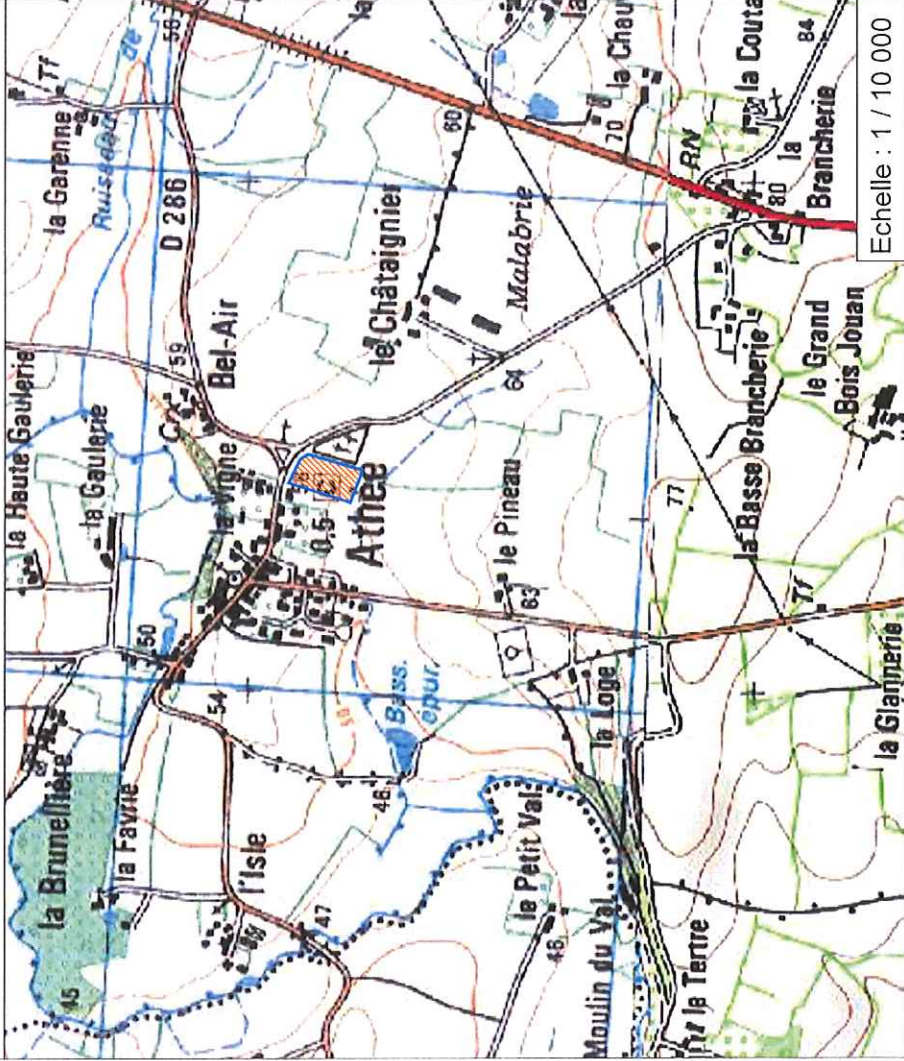

Département de La Mayenne
Commune de Athée

Lotissement Communal "des Tilleuls"

Plan de Composition

MODIFICATIF N°2

Echelle : 1 / 500

Plan de situation

Echelle : 1 / 10 000

Dossier n° 21409

LEGENDE :

 Borne posée le 24 / 03 / 2011
 Borne posée le 05 / 07 / 2011
 Borne posée le 07 / 07 / 2011
 Piquet posé le 24 / 03 / 2011

Echelle : 1 / 500