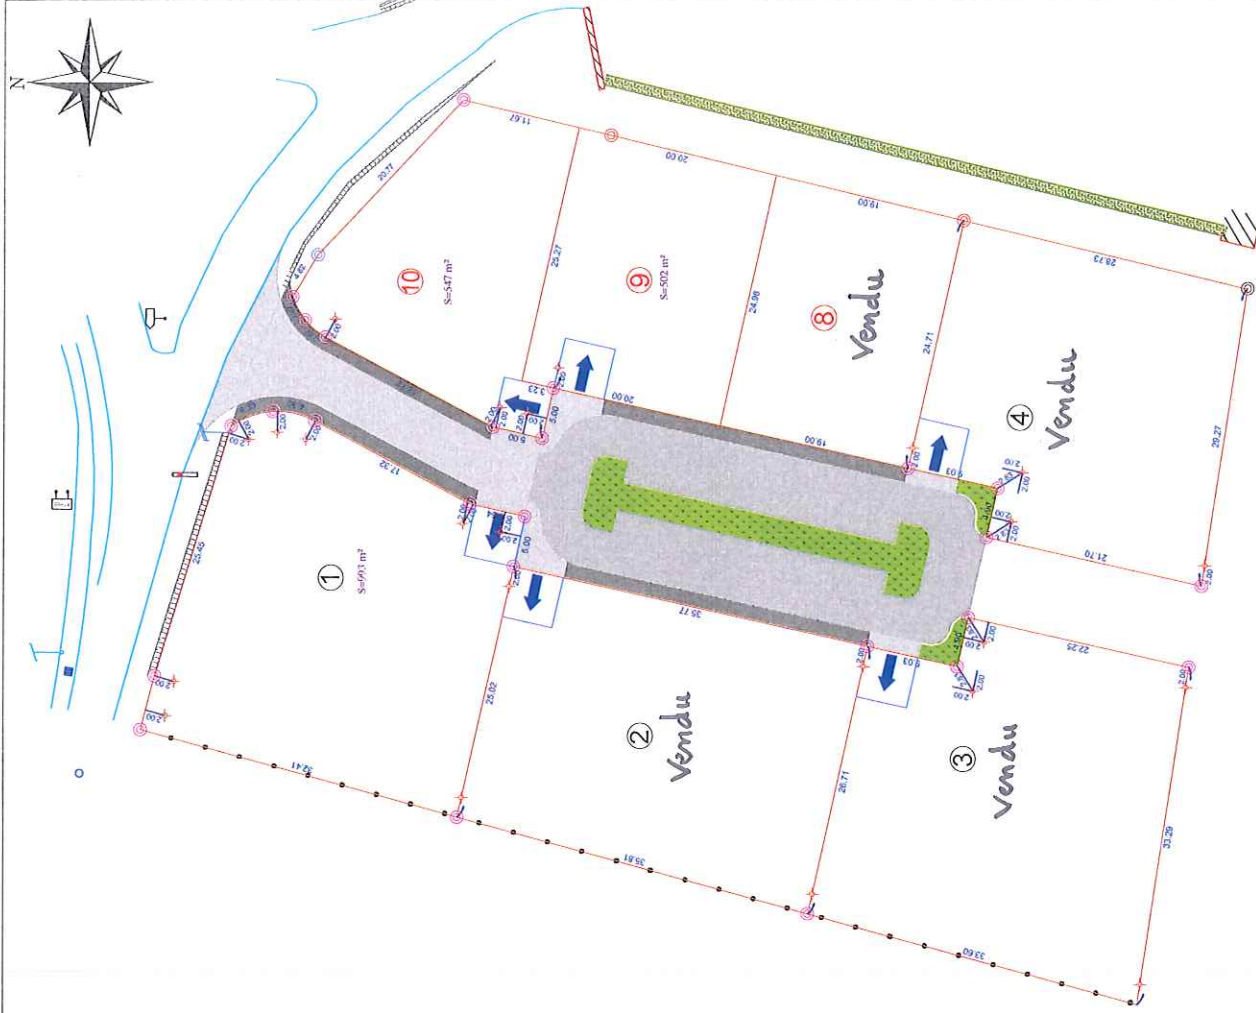

Département de La Mayenne
Commune de Athée

Lotissement Communal "des Tilleuls"

Plan de Composition

MODIFICATIF N°2

Echelle : 1 / 500

Plan de situation

Echelle : 1 / 10 000

Dossier n° 21409

LEGENDE :

 Borne posée le 24 / 03 / 2011
 Borne posée le 05 / 07 / 2011
 Borne posée le 07 / 07 / 2011
 Piquet posé le 24 / 03 / 2011

Echelle : 1 / 500